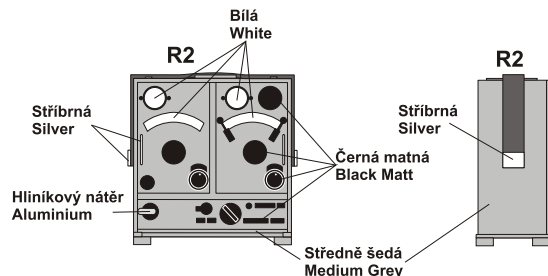

Metal parts

1